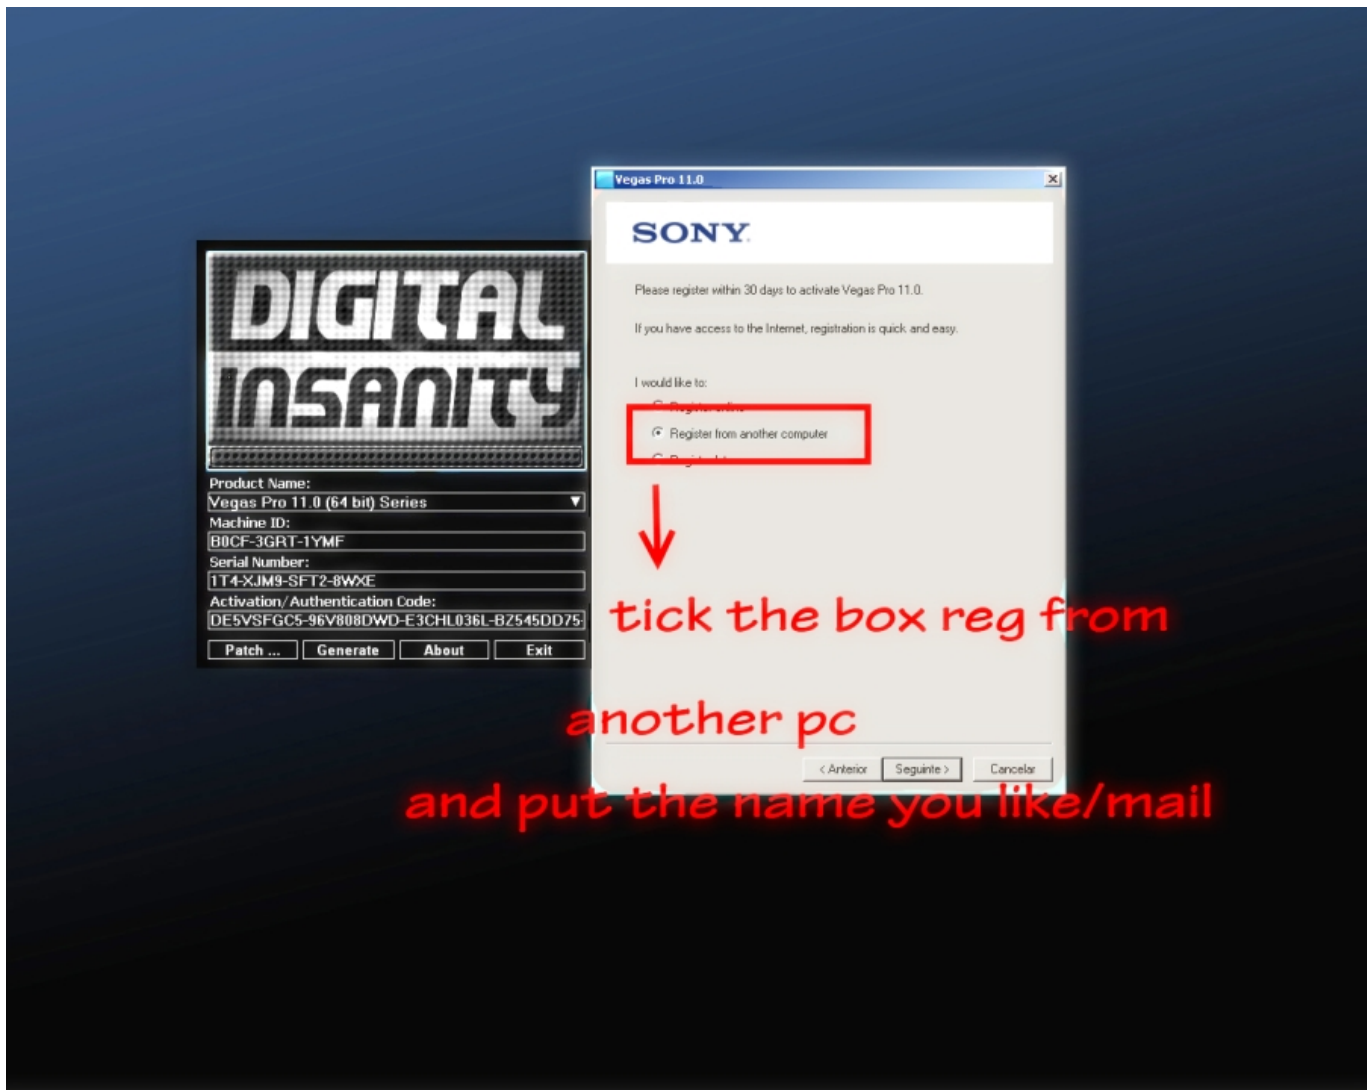

0-WEB.ru

[Sony Vegas Pro 11 Serial Number 1t4-vjm1-wh3r-f9r9](#)

[Sony Vegas Pro 11 Serial Number 1t4-vjm1-wh3r-f9r9](#)

0-WEB.ru

---

Sony Vegas Pro 11 Serial Number Free Download Sony Vegas Pro 11 Serial key 1T4-F13W-GVLW-L84W 1T4-VJM1-WH3R-F9R9 11FW-M3ZS-SZZH-F1VX .... Sony Vegas Pro 11 Serial key— 1T4-F13W-GVLW-L84W 11FW-M3ZS-SZZH-F1VX 1T4-VJM1-WH3R-F9R9 Sony Vegas Pro 11.0 32 bit:1T4-ES01-2BD8-FBKJ.. Sony Vegas Pro 13 Free Download – Jika kalian seorang video editor yang ... Download Sony Vegas Pro 11 Serial key 1T4-F13W-GVLW-L84W 1T4-VJM1-WH3R-F9R9 ... Sony Vegas Pro 11.0 64 bit Serial Number: 1T4-74VQ-EF12-3QXX.. Sony Vegas Pro 11 Serial key— 1T4-F13W-GVLW-L84W 11FW-M3ZS-SZZH-F1VX 1T4-VJM1-WH3R-F9R9 Sony Vegas Pro 11.0 32 bit:1T4-ES01-2BD8-FBKJ.. Sony Vegas Pro 11 Serial key-. 1T4-F13W-GVLW-L84W . Sony Vegas Pro 11.0 32 bit:1T4-ES01-2BD8-FBKJ. Authentication Code:... 5 May .... Sony Vegas Pro 11.0 64 bit: 1T4-74VQ-EF12-3QXX Authentication Code: D2WRVY8YF-2L6MC50M2-42QHYYR1T-64FVMH0VF-07Y8RKGC-REQKZM5F4.. Sony Vegas Pro 11.0 64 bit Serial Number: 1T4-74VQ-EF12-3QXX. Sony Vegas ... 1T4-VJM1-WH3R-F9R9 Sony Vegas Pro 11.0 32 bit:1T4-ES01-2BD8-FBKJ.. I need a Authentication Code for this Serial Number 1T4-VJM1-WH3R-F9R9 ~Please~ . Sony Vegas Pro Download Sony Vegas Pro 11 Full .... Sony Vegas Pro 11 Serial key— . 1T4-F13W-GVLW-L84W. 11FW-M3ZS-SZZH-F1VX. 1T4-VJM1-WH3R-F9R9. Sony Vegas Pro 11.0 32 .... Sony Vegas Pro 11 Serial Number Free Download. Sony Vegas Pro 11 Serial key. 1T4-F13W-GVLW-L84W. 1T4-VJM1-WH3R-F9R9.. Sony Vegas Pro 11 Serial Number is the best and latest in software for the .... pro 11 serial number 1t4-vjm1-wh3r-f9r9, sony vegas pro 11 64 bit serial number .... 1T4-F13W-GVLW-L84W. 11FW-M3ZS-SZZH-F1VX. 1T4-VJM1-WH3R-F9R9. Serial Key Sony Vegas Pro 11.0 32 bit:1T4-ES01-2BD8-FBKJ.. Serial keys vegas pro 11.pdf - Free download as PDF File (.pdf), Text File (.txt) ... Sony vegas 10 serial Key ... Sony Vegas Pro 11.0 32 bit:1T4-ES01-2BD8-FBKJ.. 1T4-F13W-GVLW-L84W. 11FW-M3ZS-SZZH-F1VX. 1T4-VJM1-WH3R-F9R9. Serial Key Sony Vegas Pro 11.0 32 bit: 1T4-ES01-2BD8-FBKJ.. Sony Vegas Pro 11 Serial key- 1T4-F13W-GVLW-L84W 11FW-M3ZS-SZZH-F1VX 1T4-VJM1-WH3R-F9R9 Sony Vegas Pro 11.0 32.. Sony .... Sony Vegas Pro 11 Serial key— 1T4-F13W-GVLW-L84W 11FW-M3ZS-SZZH-F1VX 1T4-VJM1-WH3R-F9R9 Sony Vegas Pro 11.0 32 bit:1T4-ES01-2BD8-FBKJ.. for Sony Vegas Pro 11.0 32 bit, the authentication code is : D7J82ZJVP-FW9LNPSNH-5ZFFEWDX2-10JGXB3CF-HKMMB3RRM-6TX7WFQK1. collection of serial keys. Sony Vegas Pro 11 Serial key—. 1T4-F13W-GVLW-L84W. 11FW-M3ZS-SZZH-F1VX. 1T4-VJM1-WH3R-F9R9.. sony vegas number of slices sony vegas number counter sony vegas number of reference frames sony vegas number serial sony vegas number sony vegas .... NOTE\*\* This is only for the 64 bit version of Sony Vegas Pro 11. You most likely have a 64 bit ... 1T4-1RRN ... 08d661c4be